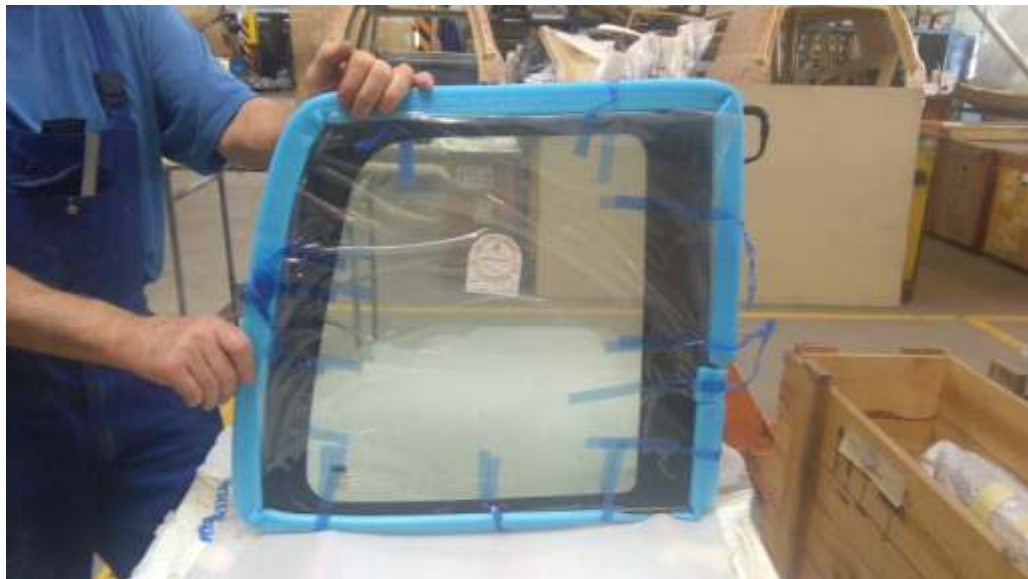

DOM SAMOCHODOWY GERMAZ SP. Z O.O.
54-428 WROCLAW, UL.STRZEGOMSKA 139
rfq@germaz.pl, www.produkcja.germaz.pl
Mobile: 0048 601 624 229

Manufacturer: ISOCLIMA
Vehicle: TOYOTA LAND CRUISER
Size: 33 mm
Tinted glass: NO
Heated windshield: YES