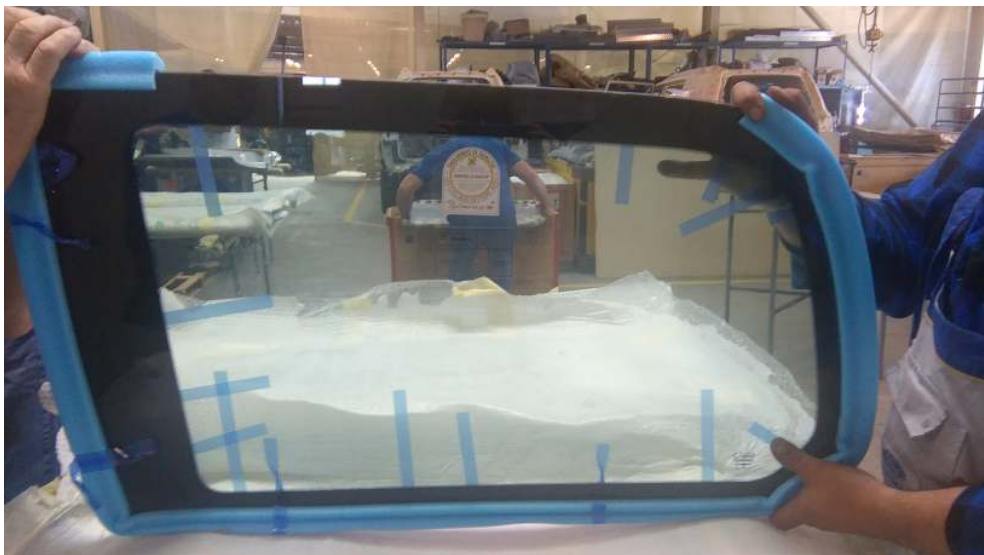

DOM SAMOCHODOWY GERMAZ SP. Z O.O.
54-428 WROCŁAW, UL.STRZEGOMSKA 139
rfq@germaz.pl, www.produkcja.germaz.pl
Mobile: 0048 601 624 229

Manufacturer: ISOCLIMA
Vehicle: TOYOTA LAND CRUISER
Size: 39 mm
Tinted glass: NO
Heated windshield: NO